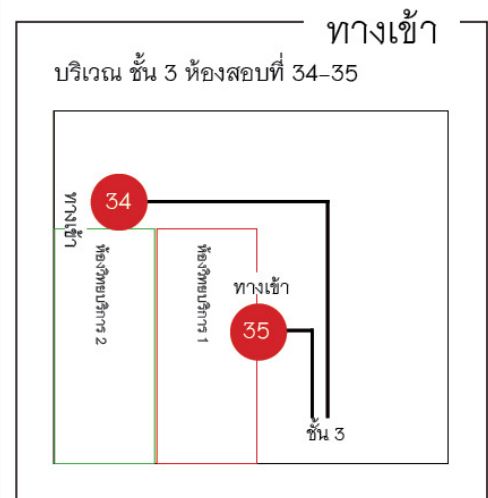

เรื่อง ข้อมูลสอบแข่งขันเพื่อบรรจุบุคคลเป็นข้าราชการหรือพนักงานส่วนท้องถิ่น พ.ศ. 2560

รายละเอียด

สอบแข่งขันเพื่อบรรจุบุคคลเป็นข้าราชการหรือพนักงานส่วนท้องถิ่น พ.ศ. 2560

อาคารสำนักวิทยบริการและเทคโนโลยีสารสนเทศ ห้องสอบที่ 34-35 เพื่อใช้เป็น สนามสอบแข่งขันเพื่อบรรจุบุคคลเป็นข้าราชการหรือพนักงานส่วนท้องถิ่น พ.ศ. 2560 ในวันที่ 24 กันยายน 2560 ศูนย์สอบภาคเหนือ เขต 2 จังหวัดนครสวรรค์ โดยมหาวิทยาลัยราชภัฏนครสวรรค์ สนามสอบ : มหาวิทยาลัยราชภัฏกำแพงเพชร สามารถอ่านข้อมูลเพิ่มเติมได้ที่ <http://www.kpru.ac.th/competition/> หรือ <http://www.dlaapplicant2560.com/>

สนามสอบแข่งขันเพื่อบรรจุบุคคลเป็นข้าราชการหรือพนักงานส่วนท้องถิ่น พ.ศ. 2560 ในครั้งนี้ มหาวิทยาลัยราชภัฏนครสวรรค์ ศูนย์สอบภาคเหนือ เขต 2 ให้ มหาวิทยาลัยราชภัฏกำแพงเพชร เป็นอีกหนึ่งสถานที่ที่ใช้เป็นสนามสอบ ซึ่งมหาวิทยาลัยราชภัฏกำแพงเพชร และ หน่วยงานในกำกับ และบุคลากรได้จัดเตรียมสถานที่ เพื่อให้การสอบครั้งนี้เป็นไปด้วยความเรียบร้อย

สำนักวิทยบริการและเทคโนโลยีสารสนเทศ มหาวิทยาลัยราชภัฏกำแพงเพชร ขอเป็นอีกหนึ่งกำลังใจให้ผู้สอบในครั้งนี <https://arit.kpru.ac.th>