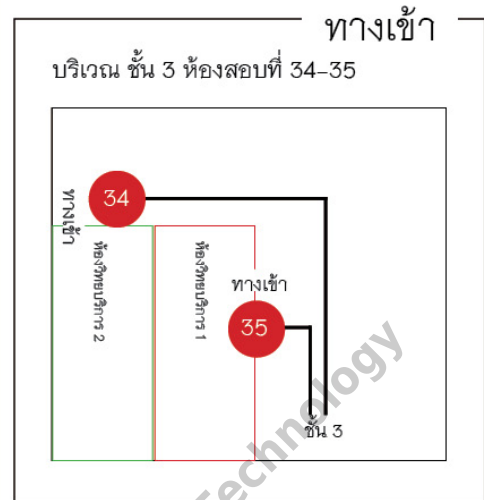

งานบริการสารสนเทศ สำนักวิทยบริการและเทคโนโลยีสารสนเทศ มหาวิทยาลัยราชภัฏกำแพงเพชร

ผู้รายงาน : อนุชา พวงผกา

วันที่ : 2017-09-22

<https://202.29.15.9/?page_id=151>

The Office Of Academic Resource Information And Technology