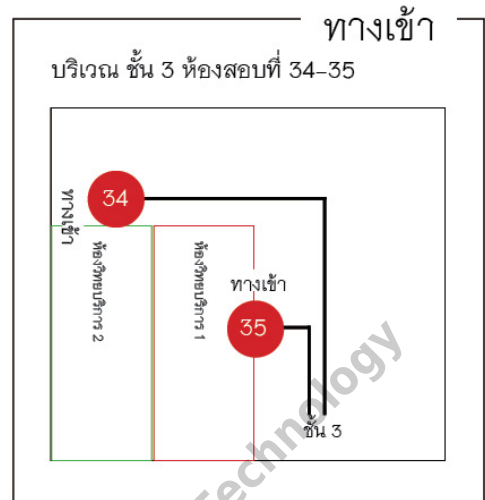

งานบริการสารสนเทศ สำนักวิทยบริการและเทคโนโลยีสารสนเทศ มหาวิทยาลัยราชภัฏกำแพงเพชร

ผู้รายงาน : อนุชา พวงผกา

วันที่ : 2017-09-22

<https://arit.kpru.ac.th/?page_id=151&lang=TH>

The Office Of Academic Resource Information And Technology