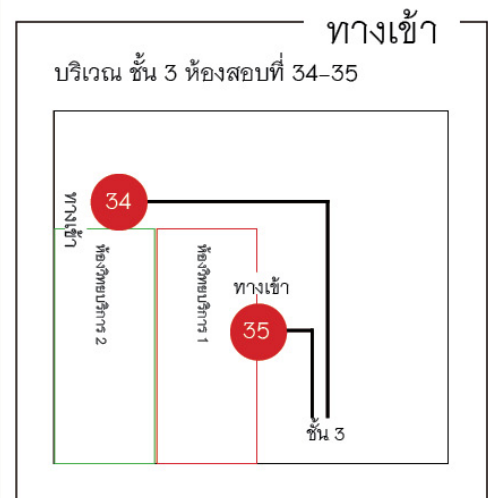

เรื่อง ข้อมูลสอบแข่งขันเพื่อบรรจุบุคคลเป็นข้าราชการหรือพนักงานส่วนท้องถิ่น พ.ศ. 2560

รายละเอียด

สอบแข่งขันเพื่อบรรจุบุคคลเป็นข้าราชการหรือพนักงานส่วนท้องถิ่น พ.ศ. 2560

อาคารสำนักวิทยบริการและเทคโนโลยีสารสนเทศ ห้องสอบที่ 34-35 เพื่อใช้เป็น สนามสอบแข่งขันเพื่อบรรจุบุคคลเป็นข้าราชการหรือพนักงานส่วนท้องถิ่น พ.ศ. 2560 ในวันที่ 24 กันยายน 2560 ศูนย์สอบภาคเหนือ เขต 2 จังหวัดนครสวรรค์ โดยมหาวิทยาลัยราชภัฏนครสวรรค์ **สนามสอบ : มหาวิทยาลัยราชภัฏกำแพงเพชร** สามารถอ่านข้อมูลเพิ่มเติมได้ที่ <http://www.kpru.ac.th/competition/> หรือ <http://www.dlaapplicant2560.com/>

สนามสอบแข่งขันเพื่อบรรจุบุคคลเป็นข้าราชการหรือพนักงานส่วนท้องถิ่น พ.ศ. 2560 ในครั้งนี้ มหาวิทยาลัยราชภัฏนครสวรรค์ ศูนย์สอบภาคเหนือ เขต 2 ให้ มหาวิทยาลัยราชภัฏกำแพงเพชร เป็นอีกหนึ่งสถานที่ที่ใช้เป็นสนามสอบ ซึ่งมหาวิทยาลัยราชภัฏกำแพงเพชร และหน่วยงานในกำกับ และบุคลากรได้จัดเตรียมสถานที่ เพื่อให้การสอบครั้งนี้เป็นไปด้วยความเรียบร้อย

สำนักวิทยบริการและเทคโนโลยีสารสนเทศ มหาวิทยาลัยราชภัฏกำแพงเพชร ขอเป็นอีกหนึ่งกำลังใจให้ผู้สอบในครั้งนี <https://arit.kpru.ac.th>