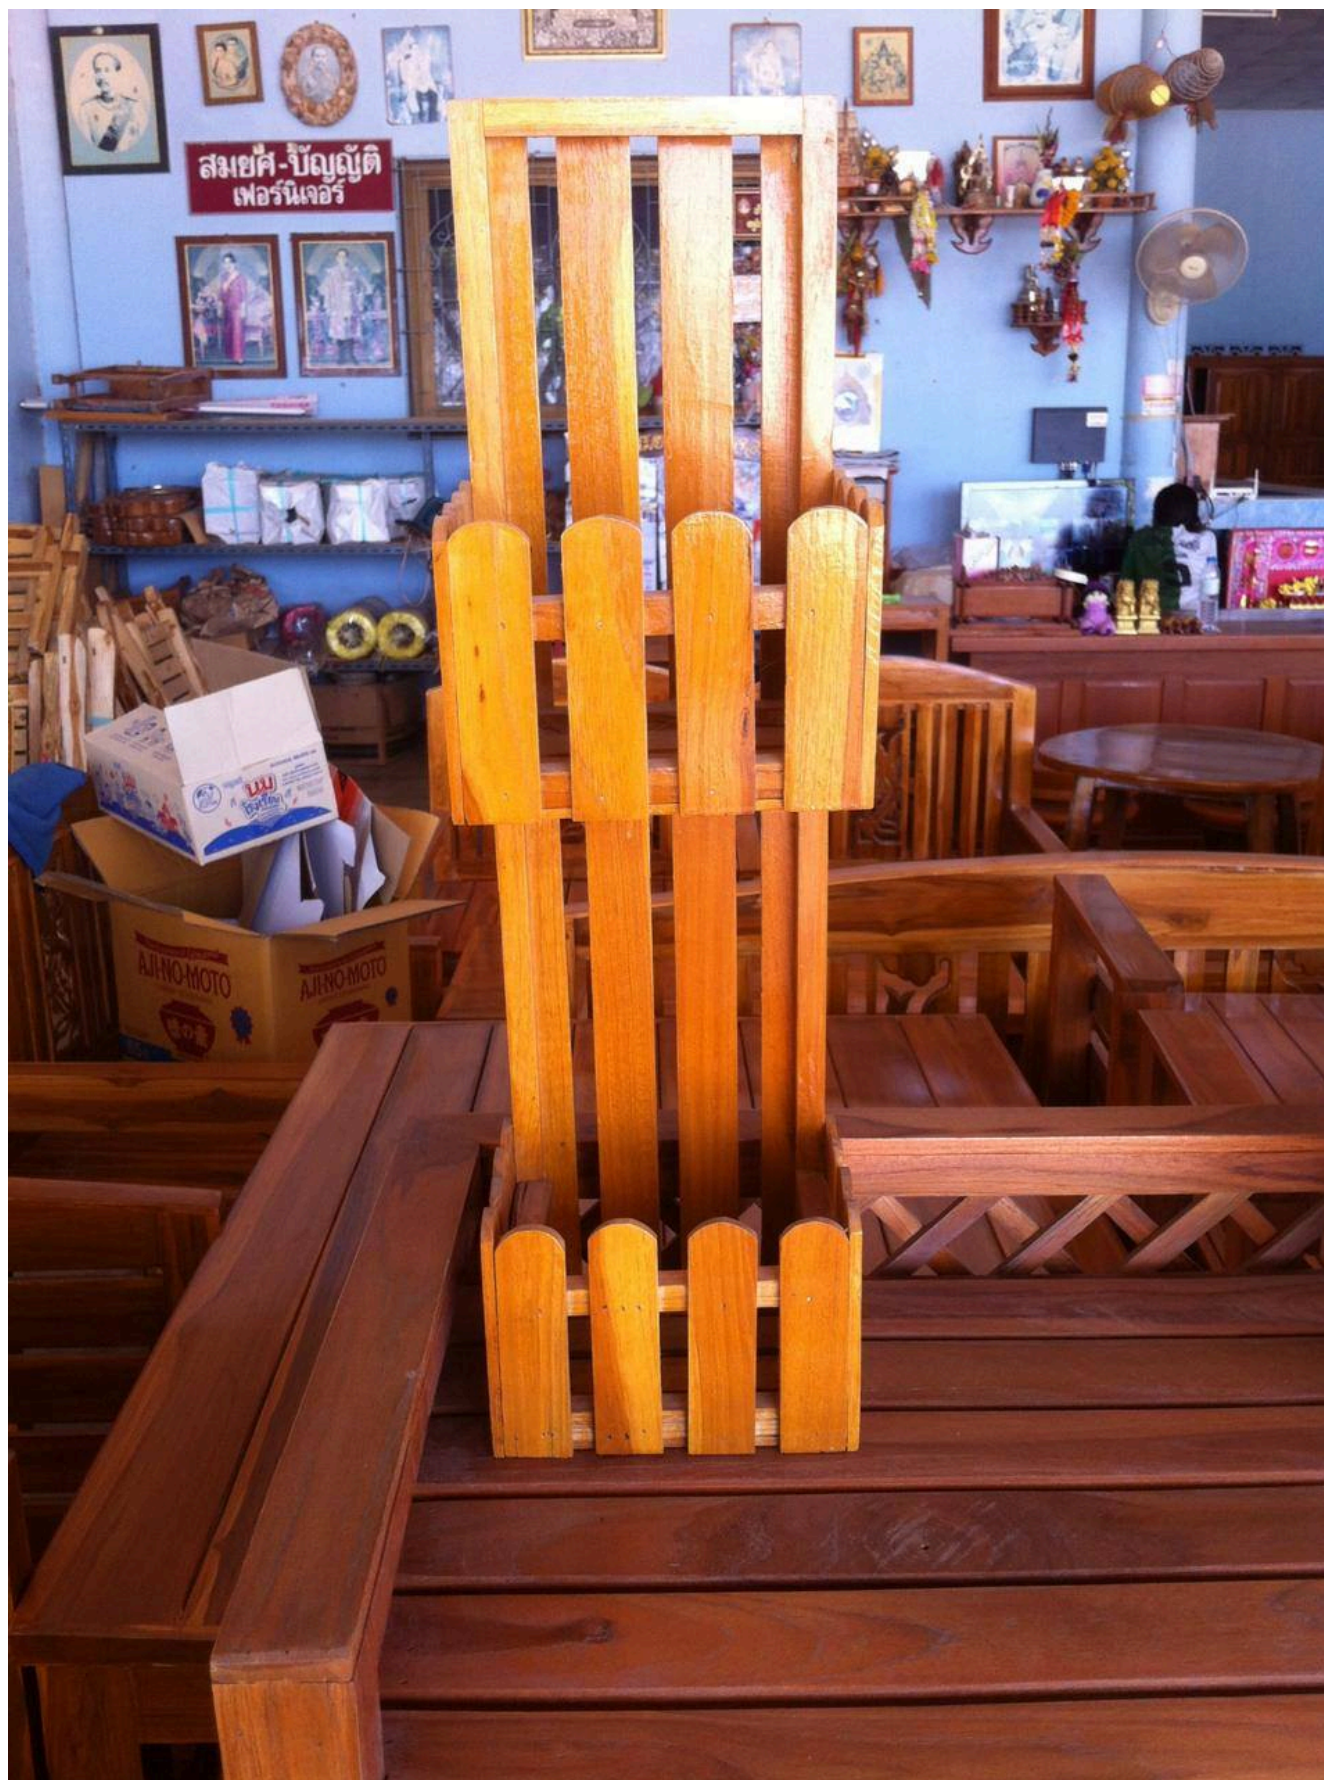

เรื่อง กระถางใส่ของทรงสี่เหลี่ยม สองชั้น

รายละเอียด

กระถางใส่ของทรงสี่เหลี่ยม สองชั้น เป็นผลิตภัณฑ์ที่ผลิตจากไม้สัก ใช้สำหรับใส่สิ่งของที่มีขนาดเล็กๆ มีการแบ่งเป็นสองชั้น เพื่อแยกของ มีความสูงประมาณ 30 เซนติเมตร กว้าง 10 เซนติเมตร

ที่มาของผลิตภัณฑ์ : ผลิตภัณฑ์ชิ้นนี้ผลิตขึ้นเพื่อใส่ของมีแนวคิดในการผลิตคือให้แตกต่างจากกระถางทั่วไป โดยการแบ่งออกเป็นสองชั้น

วิธีการดูแลไม้สัก : ไม้สักเป็นไม้ที่มีชื่อเสียงที่รู้จักกันอย่างแพร่หลายทั่วโลก เนื่องมาจากเนื้อไม้มีคุณภาพสูง ไม้ที่มีสีสนิมและมีลวดลายธรรมชาติที่งดงาม และไม้สักทองนั้นเป็นไม้ที่พิเศษกว่าไม้ชนิดอื่นโดยเฉพาะเนื้อไม้ ปลูกไม่กิน มอดไม่กิน ปลอดภัยจากเห็ดรา และแมลงไม่ทำอันตราย เนื้อไม้มีสีทอง ลวดลายงดงาม