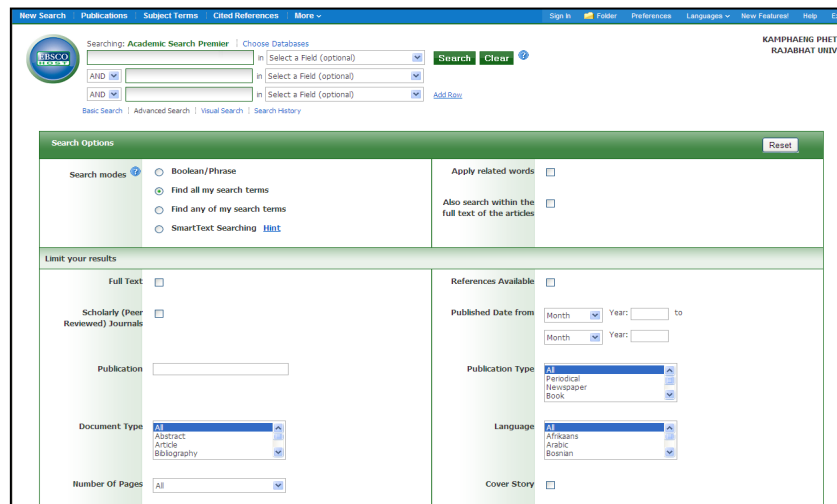

ที่มา (สำนักวิทยบริการและเทคโนโลยีสารสนเทศ มหาวิทยาลัยราชภัฏกำแพงเพชร, 2555)

5. ERIC เป็นฐานข้อมูลด้านการศึกษ เป็นบทย่อยของเอกสาร บทความในวารสาร ที่เกี่ยวข้องกับการศึกษาทุกด้าน ให้ข้อมูลในรูปแบบบรรณานุกรม สาระสังเขป

ภาพที่ 7.11 ตัวอย่างฐานข้อมูลเชิงพาณิชย์ของ ERIC

ที่มา (สำนักวิทยบริการและเทคโนโลยีสารสนเทศ มหาวิทยาลัยราชภัฏกำแพงเพชร, 2555)

6. EBSCO Host ประกอบด้วย ฐานข้อมูล ASP Academic Search Premier ซึ่งเป็นฐานข้อมูลทั่วไป BSC Business Source Complete เป็นฐานข้อมูลทางธุรกิจ การบริหาร การจัดการ Regional Business News และ Hospitality Tourism Complete