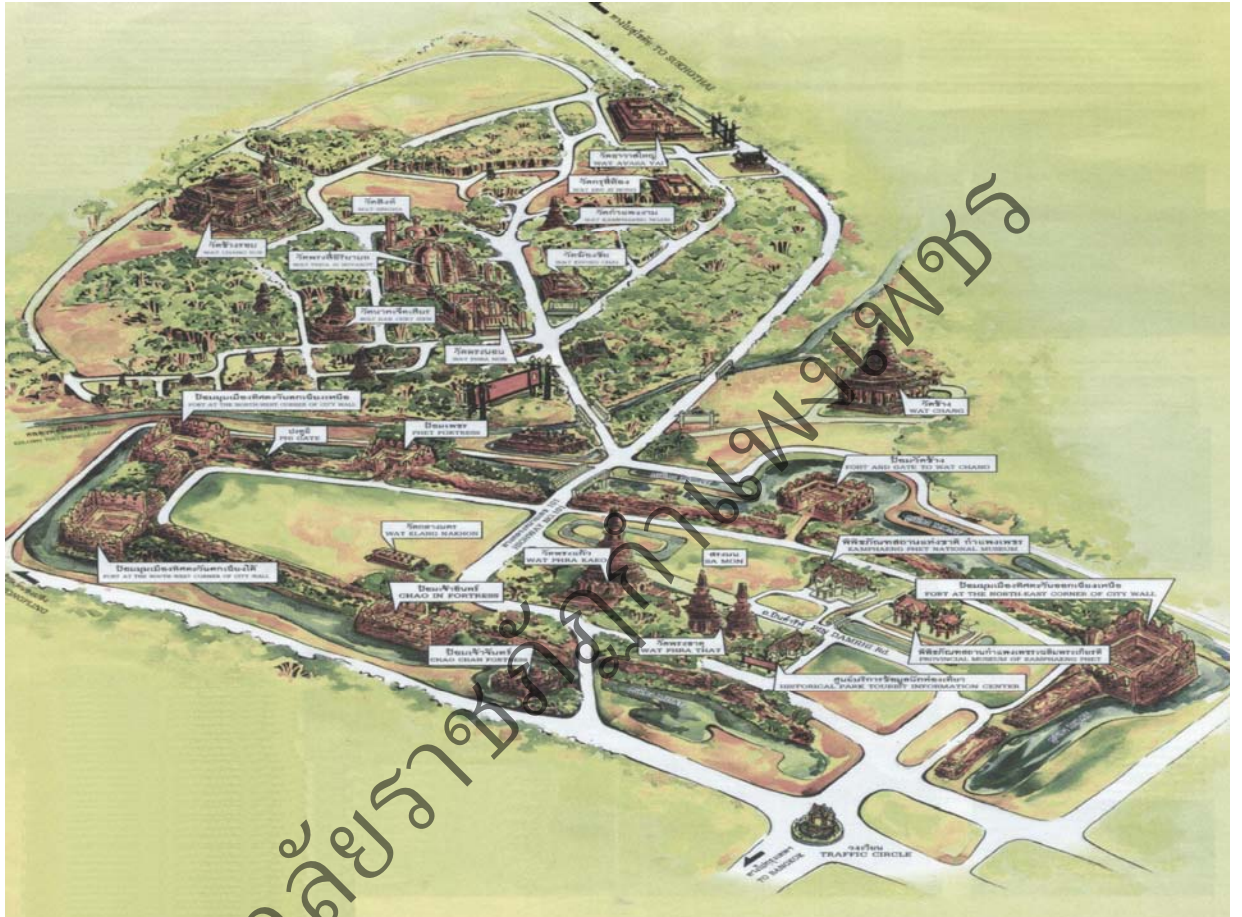

# มหาวิทยาลัยราชภัฏกำแพงเพชร

ผนวก ก

แผนที่ แสดงที่ตั้งของจังหวัดกำแพงเพชร

ที่มา : tourism Authority of Thailand , Kamphaengphet Map , <[http://www.tat.or.th/travelmap.asp?prov\\_id=62](http://www.tat.or.th/travelmap.asp?prov_id=62)>, 12 August 2006.

แผนที่ แสดงที่ตั้งแหล่งศิลปกรรมในจังหวัดกำแพงเพชร

- สัญลักษณ์**
- |  |               |  |             |
|--|---------------|--|-------------|
|  | ทางน้ำ        |  | ต. เทพนคร   |
|  | แหล่งศิลปกรรม |  | ต. ทนองปลิง |
|  | ต. ทจขรรคม    |  | ต. สระแก้ว  |
|  | ต. ทขุนราม    |  | ต. ในเมือง  |
|  |               |  | ต. นครชุม   |

แผนที่แสดงอุทยานประวัติศาสตร์กำแพงเพชรเขตในเมืองและเขตอรัญญิก

ที่มา : อุทยานประวัติศาสตร์กำแพงเพชร, 15 ธันวาคม 2550.