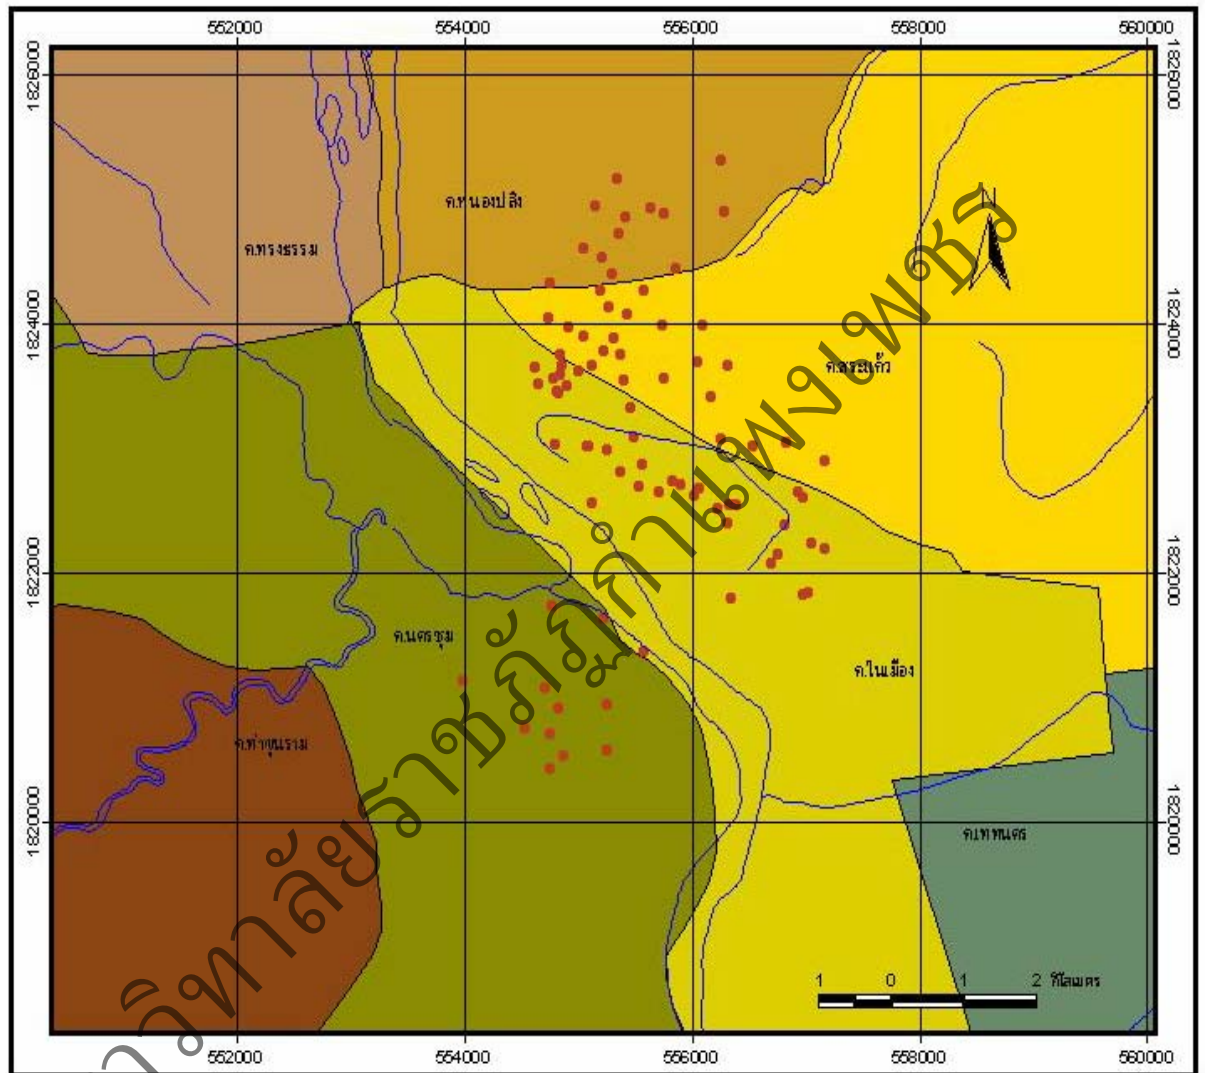

# มหาวิทยาลัยราชภัฏกำแพงเพชร

ผนวก ก

แผนที่ แสดงที่ตั้งของจังหวัดกำแพงเพชร

ที่มา : tourism Authority of Thailand , Kamphaengphet Map , <[http://www.tat.or.th/travelmap.asp?prov\\_id=62](http://www.tat.or.th/travelmap.asp?prov_id=62)>, 12 August 2006.

แผนที่ แสดงที่ตั้งแหล่งศิลปกรรมในจังหวัดกำแพงเพชร

- สัญลักษณ์**
- |  |               |  |             |
|--|---------------|--|-------------|
|  | ทางน้ำ        |  | ต. เทพนคร   |
|  | แหล่งศิลปกรรม |  | ต. ทนองปลิง |
|  | ต. ทจขรรคม    |  | ต. สระแก้ว  |
|  | ต. ทขุนราม    |  | ต. ในเมือง  |
|  |               |  | ต. นครชุม   |

แผนที่แสดงอุทยานประวัติศาสตร์กำแพงเพชรเขตในเมืองและเขตอรัญญิก

ที่มา : อุทยานประวัติศาสตร์กำแพงเพชร, 15 ธันวาคม 2550.