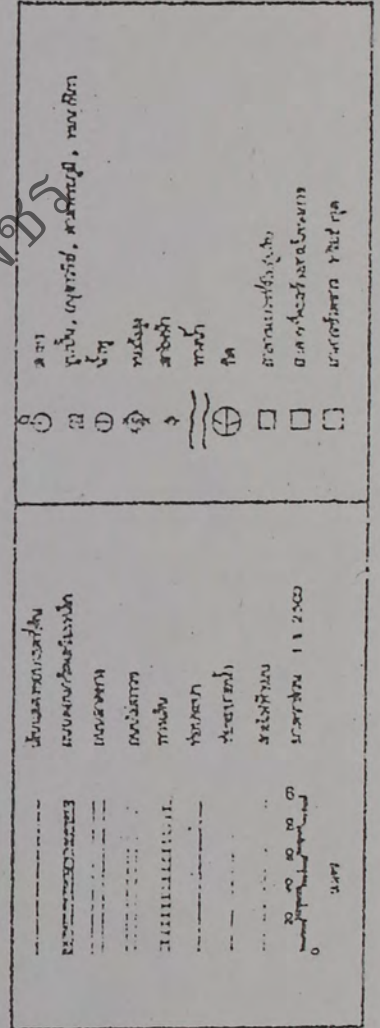

ผังบริเวณวิทยาลัยครูกำแพงเพชร

รายละเอียดผังบริเวณวิทยาลัยครูกำแพงเพชร

1. อาคารอำนวยการ 1 หลัง
2. อาคารเรียน 3 หลัง
3. อาคารวิทยาศาสตร์ 1 หลัง
4. อาคารคหกรรมศาสตร์ 1 หลัง
5. อาคารเกษตร 3 หลัง,
 - 5.1 เรือนเพาะชำ 3 หลัง
 - 5.2 คอกบศสัตว์ 3 หลัง
 - 5.3 อาคารเก็บเครื่องมือ 1 หลัง
6. โรงฝึกงาน 3 หลัง
 - 6.1 อาคารศิลป์ - หลัง
 - 6.2 โรงซ่อมครุภัณฑ์ 1 หลัง
7. อาคารหอสมุด 1 หลัง
 - 7.1 อาคารโสต หลัง
8. อาคารกีฬาในร่ม 1 หลัง
9. อาคารโรงอาหาร-หอประชุม 1 หลัง
 - 9.1 โรงอาหาร 2 หลัง
 - 9.2 หอประชุม - หลัง
10. อาคารดนตรี นาฏศิลป์ 1 หลัง
11. บ้านพักอธิการ 1 หลัง
12. บ้านพักอาจารย์ 68 หลัง,
 - 12.1 บ้านพักอาจารย์แบบแฟลต 1 หลัง
13. บ้านพักภารโรง 21 หลัง
14. หอพักนักศึกษาชาย 2 หลัง
 - 14.1 หอพักนักศึกษาหญิง 4 หลัง