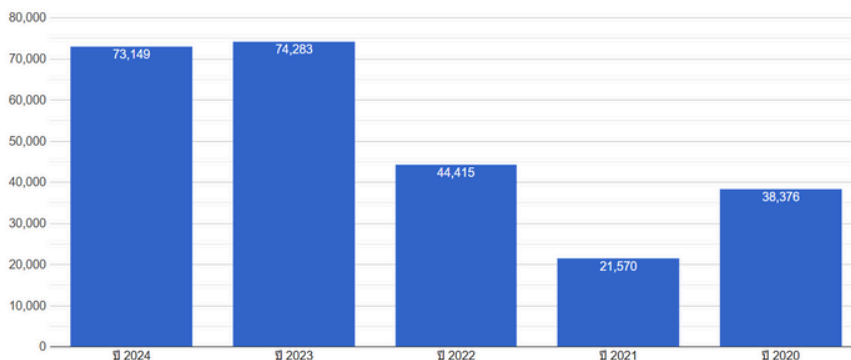

ARIT Newsletter

จดหมายข่าวสำนักวิทยบริการและเทคโนโลยีสารสนเทศ
มหาวิทยาลัยราชภัฏกำแพงเพชร

จดหมายข่าว ฉบับที่ ๓๓
ประจำเดือนกันยายน ๒๕๖๗

สถิติการให้บริการ

สถิติผู้เข้าใช้บริการ Walk-in

ลำดับ	ข้อมูล	เดือน												จำนวน
		1	2	3	4	5	6	7	8	9	10	11	12	
1.	2024	6,177	6,889	6,337	2,458	3,214	9,485	11,136	9,007	11,502	6,767	180	0	73,152
2.	2023	4,632	5,220	6,565	1,638	2,461	6,313	9,309	8,004	9,075	7,636	6,757	6,673	74,283
3.	2022	867	2,784	3,893	646	1,235	3,885	5,058	6,161	5,615	5,167	4,519	4,585	44,415
4.	2021	903	5,149	5,540	1,062	0	26	111	0	0	1,697	3,105	3,977	21,570
5.	2020	0	0	0	0	0	1,483	5,838	6,064	6,122	7,727	5,445	5,697	38,376
รวม		12,579	20,042	22,335	5,804	6,910	21,192	31,452	29,236	32,314	28,994	20,006	20,932	251,796