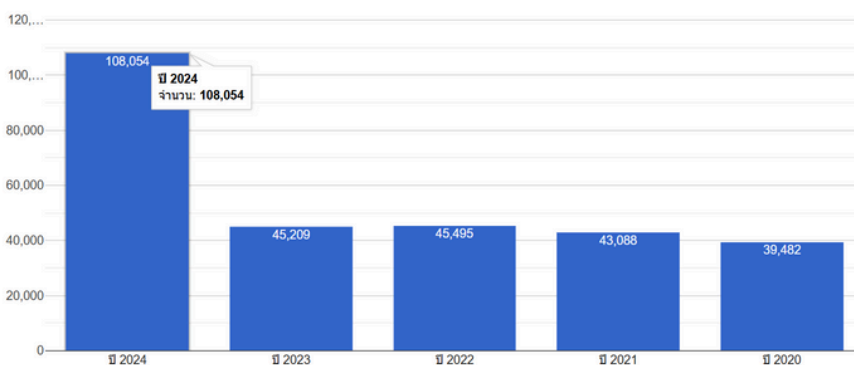

ARIT Newsletter

จดหมายข่าวสำนักวิทยบริการและเทคโนโลยีสารสนเทศ
มหาวิทยาลัยราชภัฏกำแพงเพชร

จดหมายข่าว ฉบับที่ ๓๓
ประจำเดือนกันยายน ๒๕๖๗

สถิติการให้บริการ

สถิติผู้เข้าใช้บริการ Walk-in

ลำดับ	ข้อมูล	เดือน												จำนวน
		1	2	3	4	5	6	7	8	9	10	11	12	
1.	2024	6,177	6,889	6,337	2,458	3,214	9,485	11,136	9,007	11,502	6,767	180	0	73,152
2.	2023	4,632	5,220	6,565	1,638	2,461	6,313	9,309	8,004	9,075	7,636	6,757	6,673	74,283
3.	2022	867	2,784	3,893	646	1,235	3,885	5,058	6,161	5,615	5,167	4,519	4,585	44,415
4.	2021	903	5,149	5,540	1,062	0	26	111	0	0	1,697	3,105	3,977	21,570
5.	2020	0	0	0	0	0	1,483	5,838	6,064	6,122	7,727	5,445	5,697	38,376
รวม		12,579	20,042	22,335	5,804	6,910	21,192	31,452	29,236	32,314	28,994	20,006	20,932	251,796

สถิติผู้เข้าใช้บริการ E-Service

ลำดับ	ข้อมูล	เดือน												จำนวน
		1	2	3	4	5	6	7	8	9	10	11	12	
1.	2024	4,455	4,830	4,361	3,641	37,003	41,858	3,572	2,906	3,534	1,908	35	0	108,054
2.	2023	2,804	3,269	4,038	3,612	3,176	4,016	4,511	3,613	3,180	4,498	4,032	4,460	45,209
3.	2022	2,732	3,259	3,526	3,211	3,225	3,928	4,471	3,694	3,251	4,589	4,983	4,626	45,495
4.	2021	2,994	3,710	4,044	4,092	3,222	3,742	3,366	3,171	3,461	4,236	3,472	3,578	43,088
5.	2020	2,789	3,069	3,134	3,119	2,681	3,512	3,403	3,299	3,598	3,761	3,635	3,482	39,482
รวม		15,774	18,137	19,103	17,675	49,307	57,056	19,323	16,683	17,024	18,992	16,157	16,146	281,328