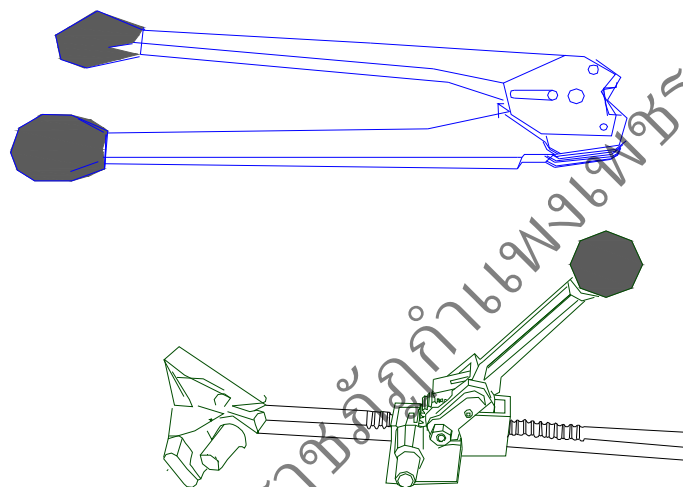

เครื่องมือและอุปกรณ์สำหรับทำงาน
(เครื่องรัดสายพลาสติก)