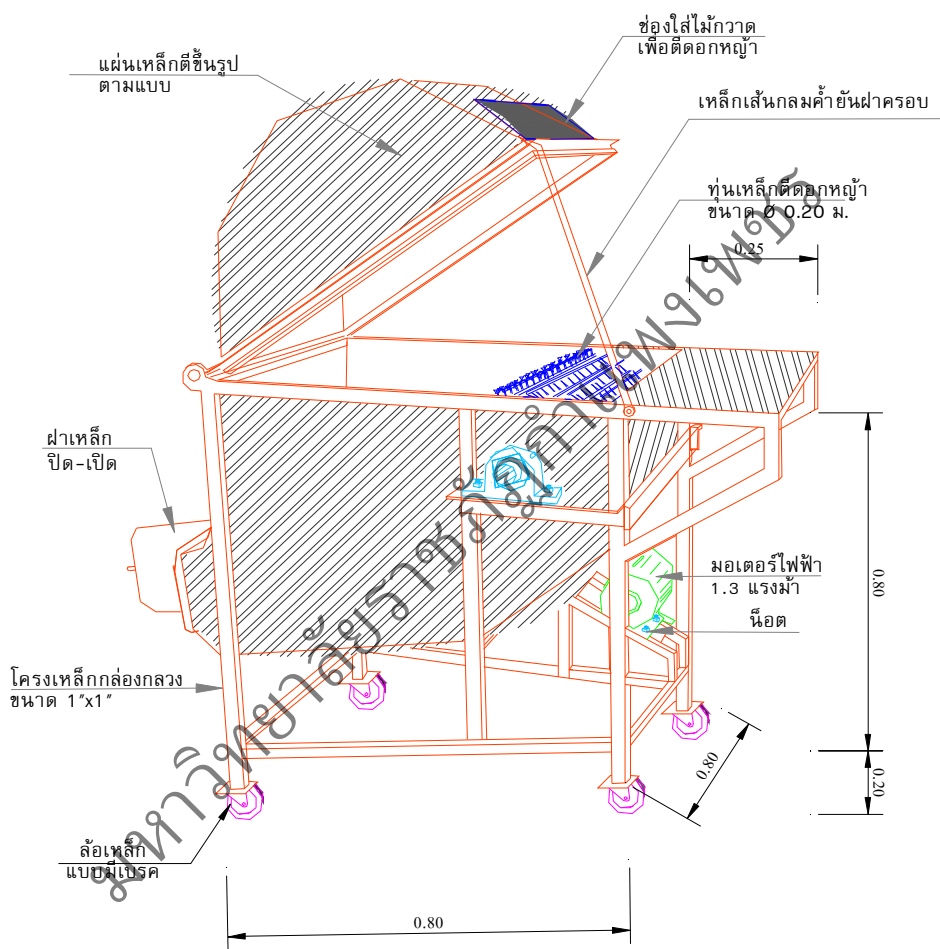

ภาคผนวก จ

รูปแบบของเครื่องแยกดอกตองกงเพื่อเป็นวัสดุทำไม้กวาด

- เครื่องแยกดอกตองกงเพื่อเป็นวัสดุทำไม้กวาด
- โต้ะวางก้านดอกตองกง
- ชุดอุปกรณ์เครื่องรัดสายพลาสติก

# เครื่องแยกดอกตองกง

(มุมมองด้าน 1)

## เครื่องแยกดอกตองกง (มุมมองด้าน 2)

## เครื่องแยกดอกตองกง (ขยายการติดตั้งพูลล์)