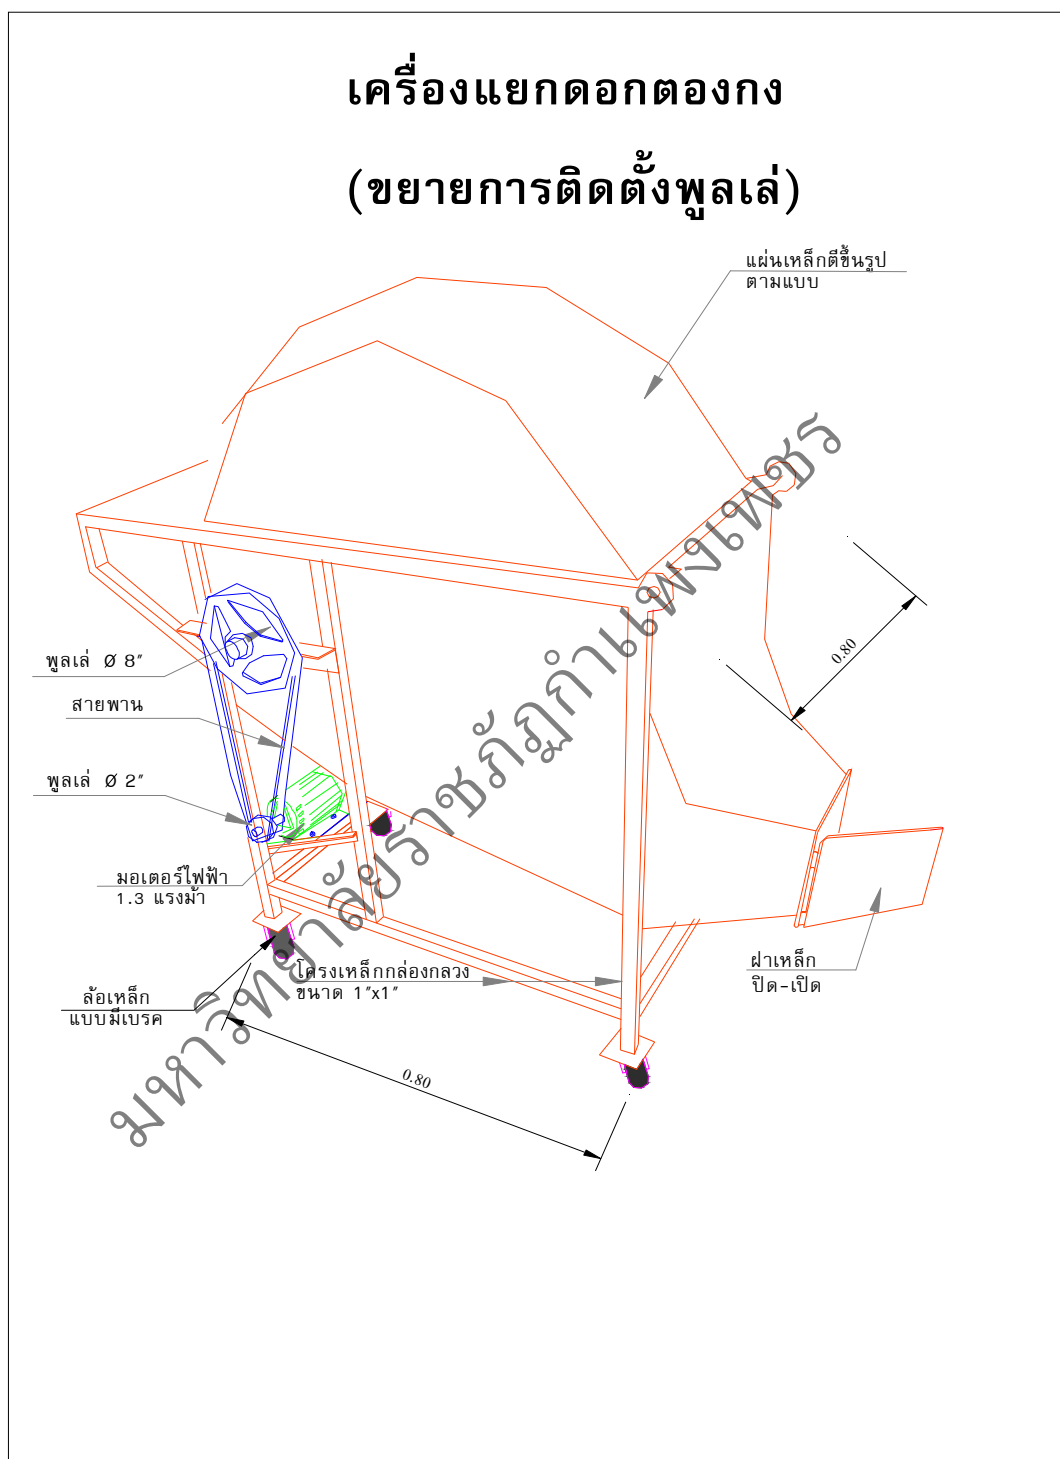

เครื่องแยกดอกตองกง (ขยายการติดตั้งพูลล์)