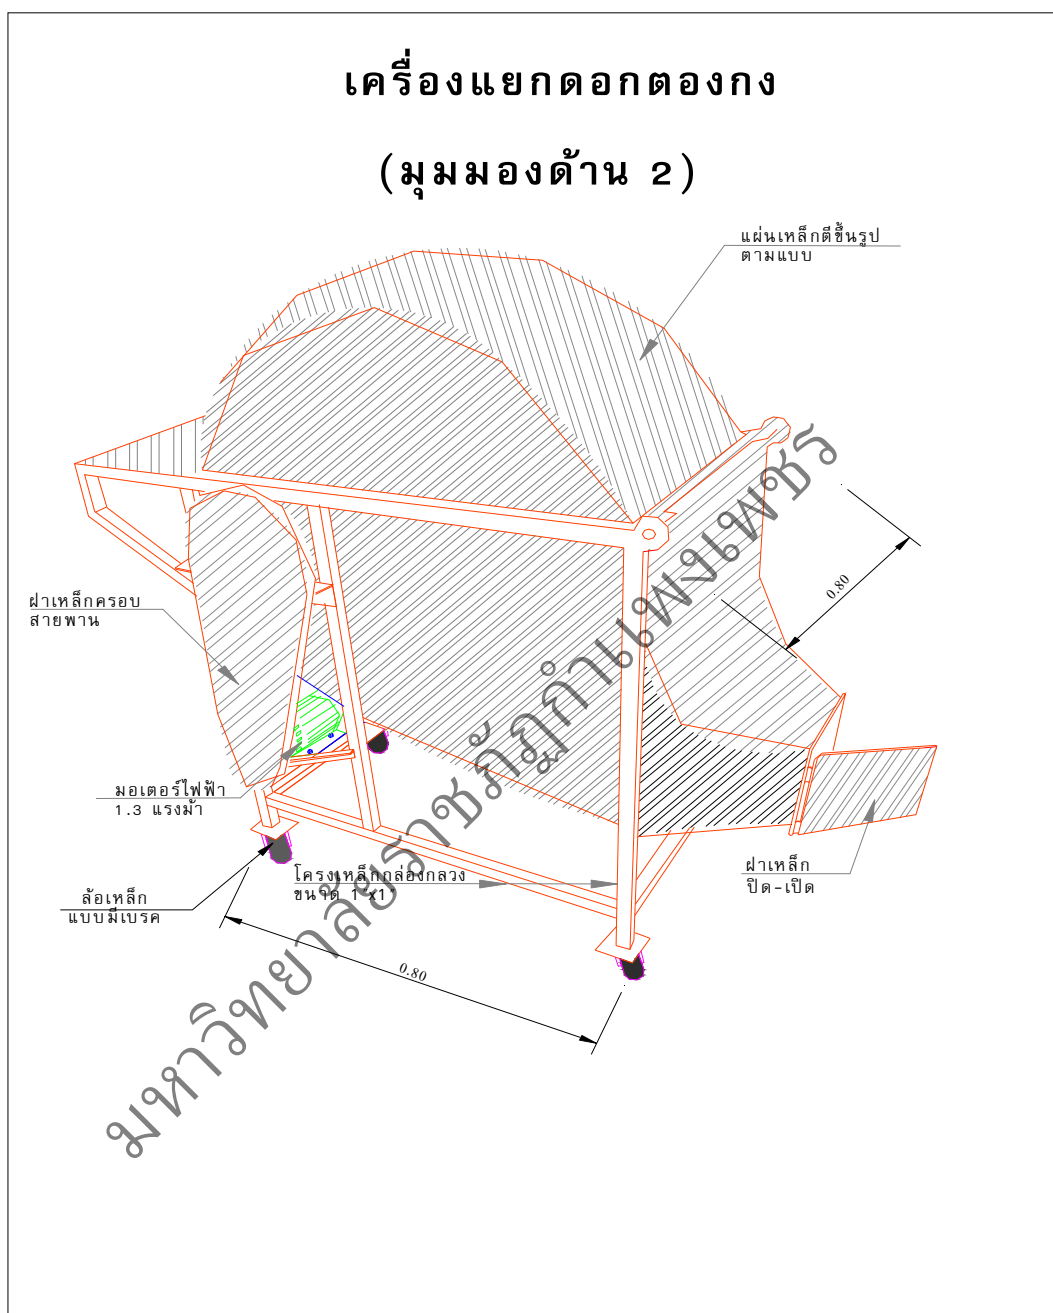

ภาคผนวก จ

รูปแบบของเครื่องแยกดอกตองกงเพื่อเป็นวัสดุทำไม้กวาด

- เครื่องแยกดอกตองกงเพื่อเป็นวัสดุทำไม้กวาด
- โต้ะวางก้านดอกตองกง
- ชุดอุปกรณ์เครื่องรัดสายพลาสติก

# เครื่องแยกดอกตองกง

(มุมมองด้าน 1)

## เครื่องแยกดอกตองกง (มุมมองด้าน 2)