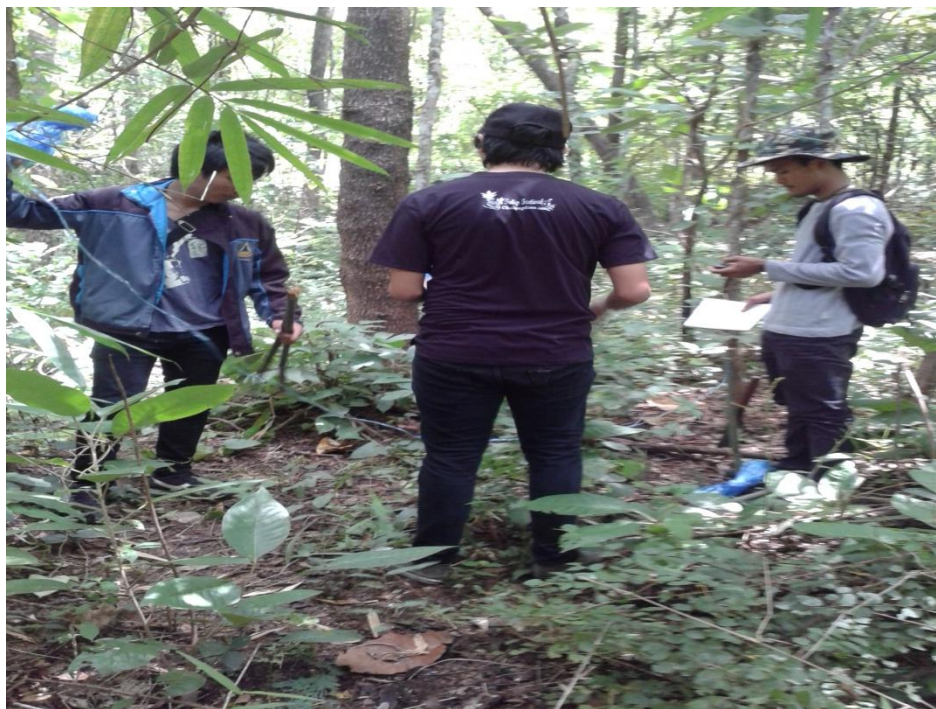

ภาคผนวก ค

รูปการสำรวจพรรณไม้บริเวณวัดป่าดอยลับงา หมู่ที่ 7 ตำบลท่าขุนราม
อำเภอเมือง จังหวัดกำแพงเพชร

ค-1 สภาพพื้นที่ป่าบริเวณวัดป่าดอยลับงา หมู่ที่ 7 ตำบลท่าขุนราม อำเภอเมือง จังหวัดกำแพงเพชร
ถ่ายเมื่อวันที่ 21 มิถุนายน 2557

ค-2 การสำรวจพื้นที่ป่าและจับพิกัด GPS บริเวณวัดป่าดอยลับงา หมู่ที่ 7 ตำบลท่าขุนราม อำเภอเมือง
จังหวัดกำแพงเพชร ถ่ายเมื่อวันที่ 21 มิถุนายน 2557

ค-3 การหาจุดพื้นที่สำรวจพรรณไม้ยืนต้นบริเวณวัดป่าดอยลับงา หมู่ที่ 7 ตำบลท่าขุนราม อำเภอเมือง
จังหวัดกำแพงเพชร ถ่ายเมื่อวันที่ 21 กันยายน 2557

ค-4 การวางแปลงสำรวจแบบชั่วคราวบริเวณวัดป่าดอยลับงา หมู่ที่ 7 ตำบลท่าขุนราม อำเภอเมือง
จังหวัดกำแพงเพชร ถ่ายเมื่อวันที่ 21 กันยายน 2557

ค-5 สำรวจพรรณไม้ยืนต้นบริเวณวัดป่าดอยลับงา หมู่ที่ 7 ตำบลท่าขุนราม อำเภอเมือง
จังหวัดกำแพงเพชร ถ่ายเมื่อวันที่ 6 ตุลาคม 2557

ค-6 การบันทึกชื่อพรรณไม้ยืนต้นบริเวณวัดป่าดอยลับงา หมู่ที่ 7 ตำบลท่าขุนราม อำเภอเมือง
จังหวัดกำแพงเพชร ถ่ายเมื่อวันที่ 6 ตุลาคม 2557